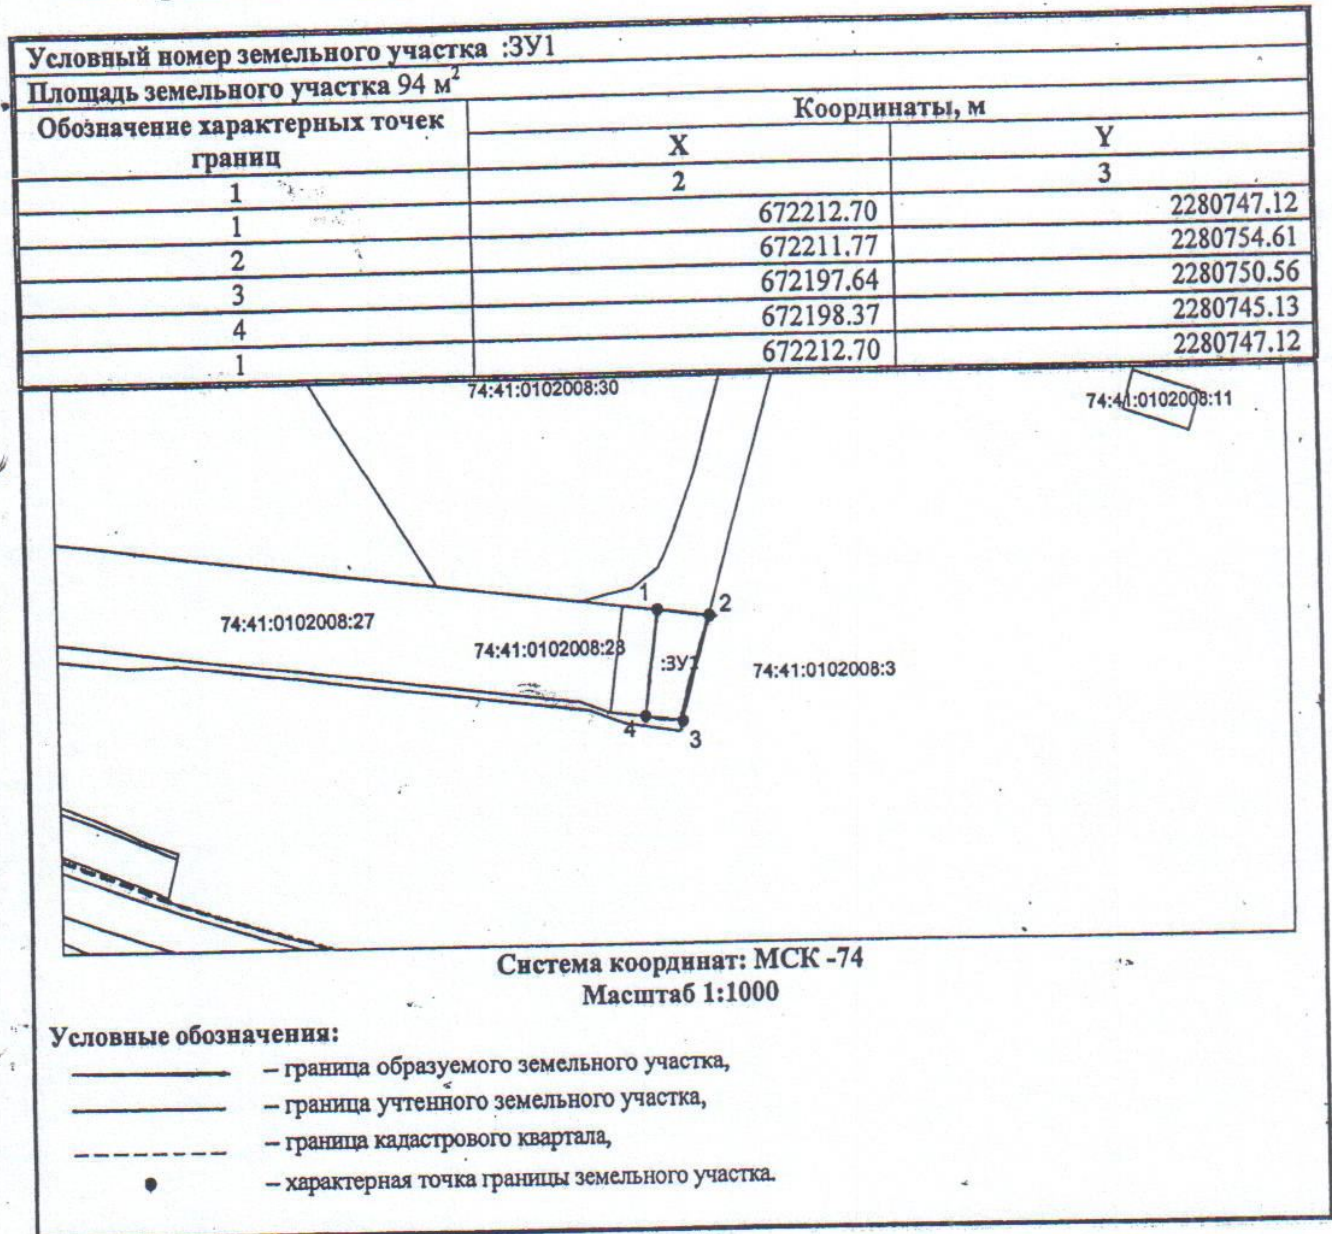

Утверждена
 Постановлением администрации Озерского городского
 округа Челябинской области
 от 14.07.2021 № 1899

Схема расположения земельного участка на кадастровом плане территории

Инв. № 3083-ЗУ-2021